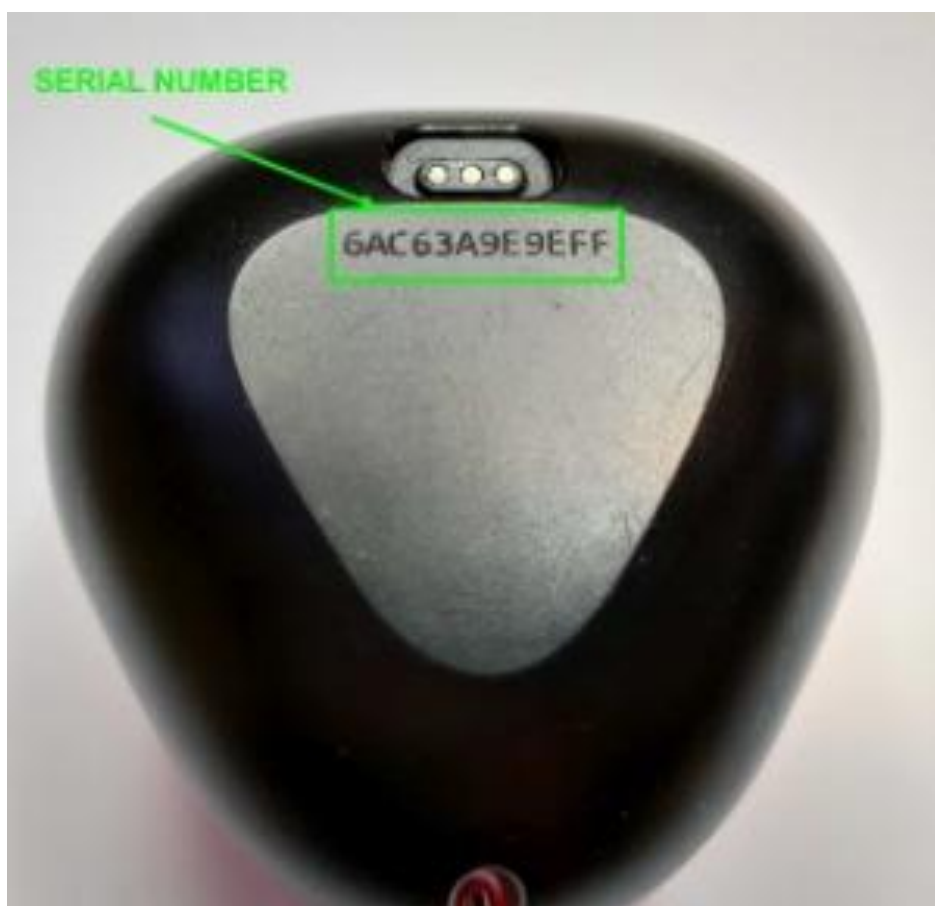

Deeper START